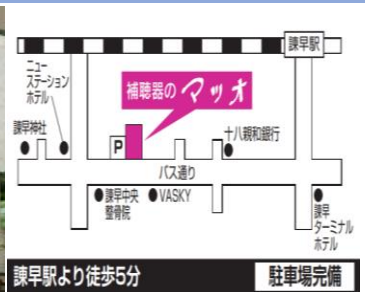

諫早店

諫早市永昌東町6-7 (駅前バス通り)

☎0957-22-7984

認定補聴器専門店
障がい者総合支援法取扱店
松尾医療器株式会社

補聴器の **マツオ**

営業時間：午前9時～午後6時
定休日：水曜・日曜・祝日
ホームページは **補聴器のマツオ**

※補聴器は個々の難聴や「聞こえ」の程度に合わせて調整（フィッティング）することが必要です。※補聴器は適切なフィッティング調整により、その効果が発揮されます。しかし、装用者の「聞こえ」の状態によってはその効果が異なる場合があります。※補聴器は非課税です。